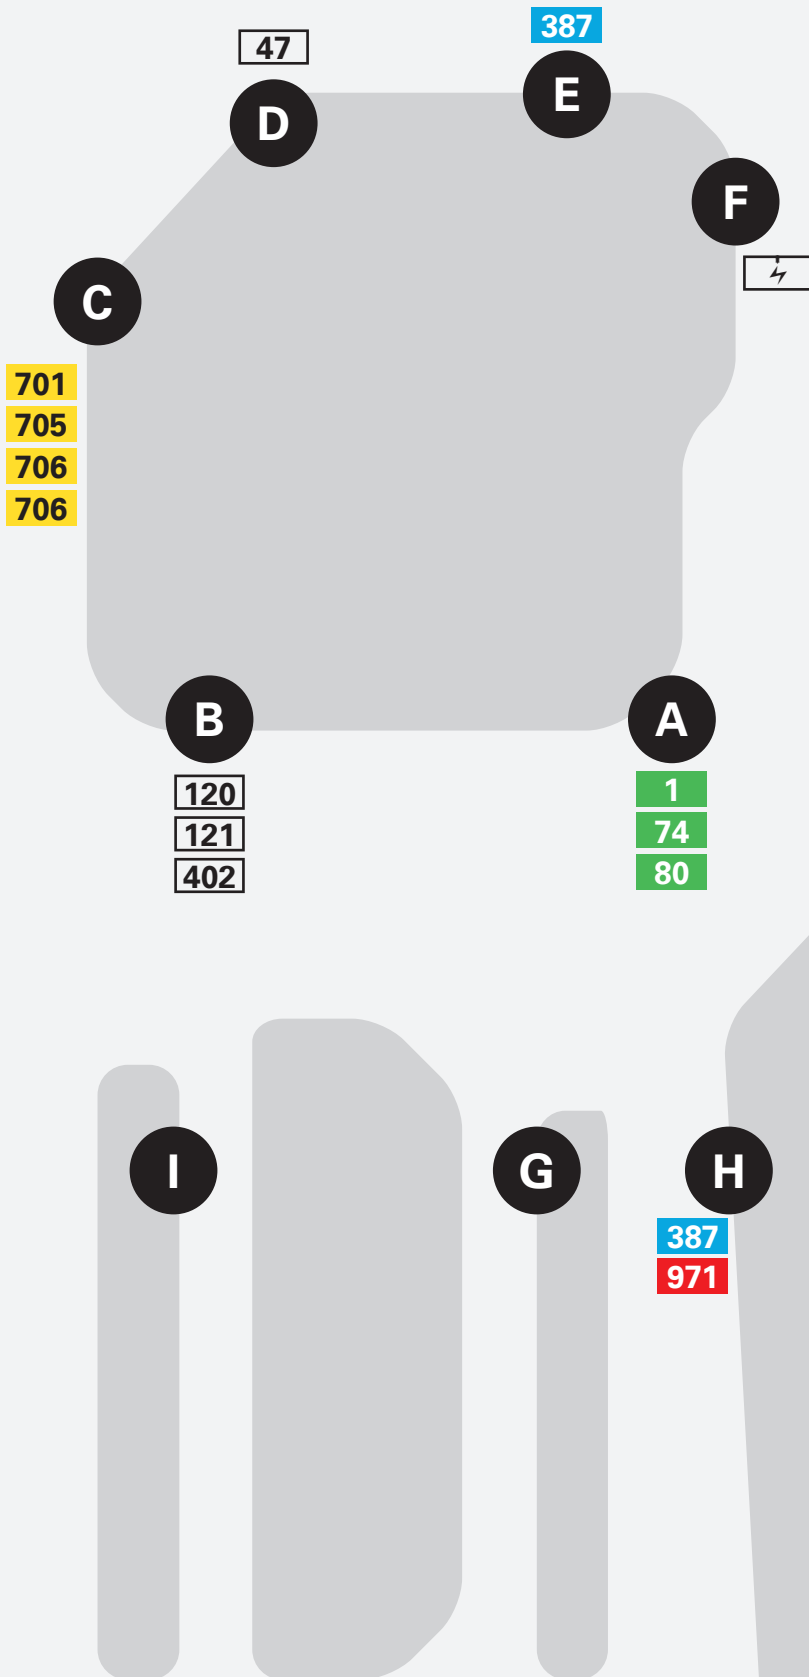

Gorinchem CS

per 12 december 2021

A	1	Haarwijk
	74	Nieuw-Lekkerland
	80	Arkel/Meerkerk A27

B	120	Werkendam
	121	's-Hertogenbosch
	402	Breda

C	701	Sliedrecht
	705	Arkel
	706	Centrum
	706	Giessenburg

D	47	Geldermalsen
----------	-----------	--------------

E	387	Dalem
----------	------------	-------

F	⚡	LAADHALTE
----------	----------	-----------

G	⏪	BUFFERHALTE
----------	----------	-------------

H	387	Utrecht
	971	Treinvervangend vervoer

I	⏪	BUFFERHALTE
----------	----------	-------------